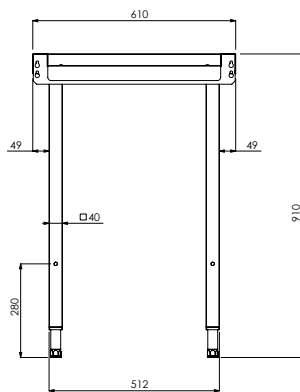

#### Articolo N°

Costruzione in acciaio inox AISI 304. Gambe tubolari a sezione quadrata 40x40 mm su piedini regolabili. Direzione cesto: da destra a sinistra e da sinistra a destra.

### Informazioni chiave

Dimensioni esterne,  
 larghezza:

865401 (BHRLU16) 1600 mm

Dimensioni esterne,  
 profondità:

610 mm

Dimensioni esterne, altezza:

910 mm

Peso netto:

17 kg

Fronte

Lato

Alto